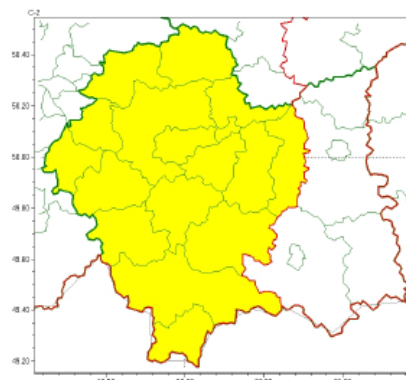

**WYDZIAŁ BEZPIECZEŃSTWA I ZARZĄDZANIA KRYZYSOWEGO  
WOJEWÓDZKIE CENTRUM ZARZĄDZANIA KRYZYSOWEGO**

WB-I.6331.3.244.2023 r.

Kraków, dnia 4 sierpnia 2023 r.

Burze z gradem  
2023-08-04 12:22

Silny deszcz z burzami  
2023-08-04 12:22

**WOJEWÓDZTWO MAŁOPOLSKIE  
OSTRZEŻENIA METEOROLOGICZNE ZBIORCZO NR 209  
WYKAZ OBOWIĄZUJĄCYCH OSTRZEŻEŃ  
o godz. 12:22 dnia 04.08.2023**

<b>Zjawisko/Stopień zagrożenia</b>	Burze z gradem/2
<b>Obszar (w nawiasie numer ostrzeżenia dla powiatu)</b>	powiaty: dąbrowski(77), gorlicki(95), nowosądecki(98), Nowy Sącz(80), tarnowski(77), Tarnów(75)
<b>Ważność</b>	od godz. 18:00 dnia 04.08.2023 do godz. 16:00 dnia 05.08.2023
<b>Prawdopodobieństwo</b>	80%
<b>Przebieg</b>	Prognozowane są burze, którym miejscami będą towarzyszyć bardzo silne opady deszczu od 40 mm do 55 mm, oraz porywy wiatru do 80 km/h. Miejscami grad.
<b>SMS</b>	IMGW-PIB OSTRZEŻGA: BURZE Z GRADEM/2 małopolskie (6 powiatów) od 18:00/04.08 do 16:00/05.08.2023 deszcz 55 mm, grad, porywy 80 km/h. Dotyczy powiatów: dąbrowski, gorlicki, nowosądecki, Nowy Sącz, tarnowski i Tarnów.
<b>RSO</b>	Woj. małopolskie (6 powiatów), IMGW-PIB wydał ostrzeżenie drugiego stopnia o burzach z gradem
<b>Uwagi</b>	Z uwagi na dynamiczną sytuację ostrzeżenia mogą być aktualizowane.
<b>Zjawisko/Stopień zagrożenia</b>	Silny deszcz z burzami/1
<b>Obszar (w nawiasie numer ostrzeżenia dla powiatu)</b>	powiaty: bocheński(72), brzeski(73), chrzanowski(66), krakowski(70), Kraków(68), limanowski(82), miechowski(66), myślenicki(74), nowotarski(100), olkuski(64), oświęcimski(68), proszowicki(70), suski(87), tatrzański(98), wadowicki(76), wielicki(68)
<b>Ważność</b>	od godz. 06:00 dnia 05.08.2023 do godz. 18:00 dnia 05.08.2023
<b>Prawdopodobieństwo</b>	80%