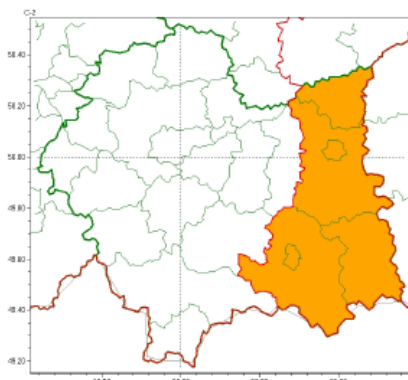

**WYDZIAŁ BEZPIECZEŃSTWA I ZARZĄDZANIA KRYZYSOWEGO  
WOJEWÓDZKIE CENTRUM ZARZĄDZANIA KRYZYSOWEGO**

WB-I.6331.3.244.2023 r.

Kraków, dnia 4 sierpnia 2023 r.

Burze z gradem  
2023-08-04 12:22

Silny deszcz z burzami  
2023-08-04 12:22

**WOJEWÓDZTWO MAŁOPOLSKIE  
OSTRZEŻENIA METEOROLOGICZNE ZBIORCZO NR 209  
WYKAZ OBOWIĄZUJĄCYCH OSTRZEŻEŃ  
o godz. 12:22 dnia 04.08.2023**

<b>Zjawisko/Stopień zagrożenia</b>	Burze z gradem/2
<b>Obszar (w nawiasie numer ostrzeżenia dla powiatu)</b>	powiaty: dąbrowski(77), gorlicki(95), nowosądecki(98), Nowy Sącz(80), tarnowski(77), Tarnów(75)
<b>Ważność</b>	od godz. 18:00 dnia 04.08.2023 do godz. 16:00 dnia 05.08.2023
<b>Prawdopodobieństwo</b>	80%
<b>Przebieg</b>	Prognozowane są burze, którym miejscami będą towarzyszyć bardzo silne opady deszczu od 40 mm do 55 mm, oraz porywy wiatru do 80 km/h. Miejscami grad.
<b>SMS</b>	IMGW-PIB OSTRZEŻGA: BURZE Z GRADEM/2 małopolskie (6 powiatów) od 18:00/04.08 do 16:00/05.08.2023 deszcz 55 mm, grad, porywy 80 km/h. Dotyczy powiatów: dąbrowski, gorlicki, nowosądecki, Nowy Sącz, tarnowski i Tarnów.
<b>RSO</b>	Woj. małopolskie (6 powiatów), IMGW-PIB wydał ostrzeżenie drugiego stopnia o burzach z gradem
<b>Uwagi</b>	Z uwagi na dynamiczną sytuację ostrzeżenia mogą być aktualizowane.
<b>Zjawisko/Stopień zagrożenia</b>	Silny deszcz z burzami/1
<b>Obszar (w nawiasie numer ostrzeżenia dla powiatu)</b>	powiaty: bocheński(72), brzeski(73), chrzanowski(66), krakowski(70), Kraków(68), limanowski(82), miechowski(66), myślenicki(74), nowotarski(100), olkuski(64), oświęcimski(68), proszowicki(70), suski(87), tatrzański(98), wadowicki(76), wielicki(68)
<b>Ważność</b>	od godz. 06:00 dnia 05.08.2023 do godz. 18:00 dnia 05.08.2023
<b>Prawdopodobieństwo</b>	80%