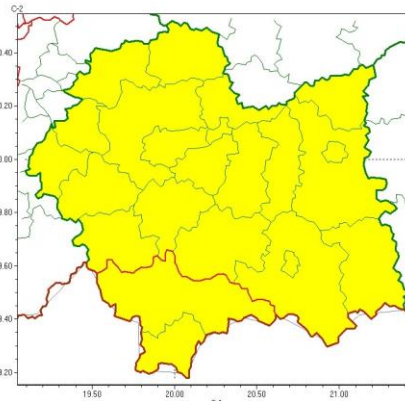

**WYDZIAŁ BEZPIECZEŃSTWA I ZARZĄDZANIA KRYZYSOWEGO
WOJEWÓDZKIE CENTRUM ZARZĄDZANIA KRYZYSOWEGO**

WB-I.6331.3.39.2024

Kraków, dnia 25 stycznia 2024 r.

Zasięg ostrzeżeń w województwie

Intensywne opady śniegu
2024-01-25 11:30

Oblodzenie
2024-01-25 11:30

Silny wiatr
2024-01-25 11:30

**WOJEWÓDZTWO MAŁOPOLSKIE
OSTRZEŻENIA METEOROLOGICZNE ZBIORCZO NR 32
WYKAZ OBOWIĄZUJĄCYCH OSTRZEŻEŃ
o godz. 11:30 dnia 25.01.2024**

Zjawisko/Stopień zagrożenia	Oblodzenie/1
Obszar (w nawiasie numer ostrzeżenia dla powiatu)	powiaty: bocheński(14), brzeski(14), chrzanowski(13), dąbrowski(16), gorlicki(16), krakowski(13), Kraków(14), limanowski(17), miechowski(15), myślenicki(14), nowosądecki(17), nowotarski(17), Nowy Sącz(16), olkuski(14), oświęcimski(12), proszowicki(14), suski(14), tarnowski(15), Tarnów(15), tatrzański(17), wadowicki(13), wielicki(14)
Ważność	od godz. 00:00 dnia 26.01.2024 do godz. 08:30 dnia 26.01.2024
Prawdopodobieństwo	75%
Przebieg	Prognozuje się zamarzanie mokrej nawierzchni dróg i chodników po opadach deszczu, deszczu ze śniegiem i mokrego śniegu powodujące ich oblodzenie. Temperatura minimalna około -2°C, temperatura minimalna przy gruncie około -3°C.
SMS	IMGW-PIB OSTRZEGA: OBLODZENIE/1 małopolskie (wszystkie powiaty) od 00:00/26.01 do 08:30/26.01.2024 temp. min. od -3st. do 1 st., przy gruncie do -3 st., ślisko. Dotyczy powiatów: wszystkie powiaty.
RSO	Woj. małopolskie (wszystkie powiaty), IMGW-PIB wydał ostrzeżenie pierwszego stopnia o oblodzeniu
Uwagi	Brak.