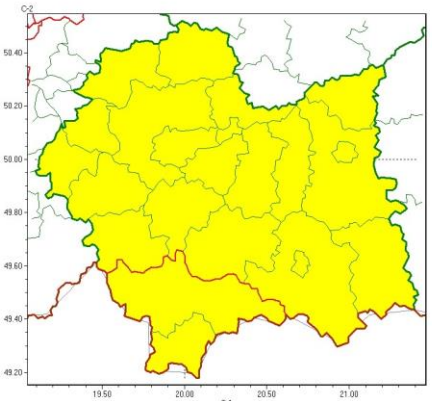

**WYDZIAŁ BEZPIECZEŃSTWA I ZARZĄDZANIA KRYZYSOWEGO
WOJEWÓDZKIE CENTRUM ZARZĄDZANIA KRYZYSOWEGO**

WB-I.6331.3.39.2024

Kraków, dnia 25 stycznia 2024 r.

Zasięg ostrzeżeń w województwie

Intensywne opady śniegu
2024-01-25 11:30

Oblodzenie
2024-01-25 11:30

Silny wiatr
2024-01-25 11:30

**WOJEWÓDZTWO MAŁOPOLSKIE
OSTRZEŻENIA METEOROLOGICZNE ZBIORCZO NR 32
WYKAZ OBOWIĄZUJĄCYCH OSTRZEŻEŃ
o godz. 11:30 dnia 25.01.2024**

Zjawisko/Stopień zagrożenia	Oblodzenie/1
Obszar (w nawiasie numer ostrzeżenia dla powiatu)	powiaty: bocheński(14), brzeski(14), chrzanowski(13), dąbrowski(16), gorlicki(16), krakowski(13), Kraków(14), limanowski(17), miechowski(15), myślenicki(14), nowosądecki(17), nowotarski(17), Nowy Sącz(16), olkuski(14), oświęcimski(12), proszowicki(14), suski(14), tarnowski(15), Tarnów(15), tatrzański(17), wadowicki(13), wielicki(14)
Ważność	od godz. 00:00 dnia 26.01.2024 do godz. 08:30 dnia 26.01.2024
Prawdopodobieństwo	75%
Przebieg	Prognozuje się zamarzanie mokrej nawierzchni dróg i chodników po opadach deszczu, deszczu ze śniegiem i mokrego śniegu powodujące ich oblodzenie. Temperatura minimalna około -2°C, temperatura minimalna przy gruncie około -3°C.
SMS	IMGW-PIB OSTRZEGA: OBLODZENIE/1 małopolskie (wszystkie powiaty) od 00:00/26.01 do 08:30/26.01.2024 temp. min. od -3st. do 1 st., przy gruncie do -3 st., ślisko. Dotyczy powiatów: wszystkie powiaty.
RSO	Woj. małopolskie (wszystkie powiaty), IMGW-PIB wydał ostrzeżenie pierwszego stopnia o oblodzeniu
Uwagi	Brak.