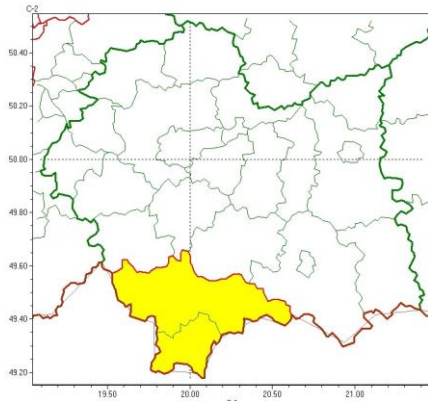

**WYDZIAŁ BEZPIECZEŃSTWA I ZARZĄDZANIA KRYZYSOWEGO
WOJEWÓDZKIE CENTRUM ZARZĄDZANIA KRYZYSOWEGO**

WB-I.6331.3.39.2024

Kraków, dnia 25 stycznia 2024 r.

Zasięg ostrzeżeń w województwie

Intensywne opady śniegu
2024-01-25 11:30

Oblodzenie
2024-01-25 11:30

Silny wiatr
2024-01-25 11:30

**WOJEWÓDZTWO MAŁOPOLSKIE
OSTRZEŻENIA METEOROLOGICZNE ZBIORCZO NR 32
WYKAZ OBOWIĄZUJĄCYCH OSTRZEŻEŃ
o godz. 11:30 dnia 25.01.2024**

Zjawisko/Stopień zagrożenia	Oblodzenie/1
Obszar (w nawiasie numer ostrzeżenia dla powiatu)	powiaty: bocheński(14), brzeski(14), chrzanowski(13), dąbrowski(16), gorlicki(16), krakowski(13), Kraków(14), limanowski(17), miechowski(15), myślenicki(14), nowosądecki(17), nowotarski(17), Nowy Sącz(16), olkuski(14), oświęcimski(12), proszowicki(14), suski(14), tarnowski(15), Tarnów(15), tatrzański(17), wadowicki(13), wielicki(14)
Ważność	od godz. 00:00 dnia 26.01.2024 do godz. 08:30 dnia 26.01.2024
Prawdopodobieństwo	75%
Przebieg	Prognozuje się zamarzanie mokrej nawierzchni dróg i chodników po opadach deszczu, deszczu ze śniegiem i mokrego śniegu powodujące ich oblodzenie. Temperatura minimalna około -2°C, temperatura minimalna przy gruncie około -3°C.
SMS	IMGW-PIB OSTRZEGA: OBLODZENIE/1 małopolskie (wszystkie powiaty) od 00:00/26.01 do 08:30/26.01.2024 temp. min. od -3st. do 1 st., przy gruncie do -3 st., ślisko. Dotyczy powiatów: wszystkie powiaty.
RSO	Woj. małopolskie (wszystkie powiaty), IMGW-PIB wydał ostrzeżenie pierwszego stopnia o oblodzeniu
Uwagi	Brak.